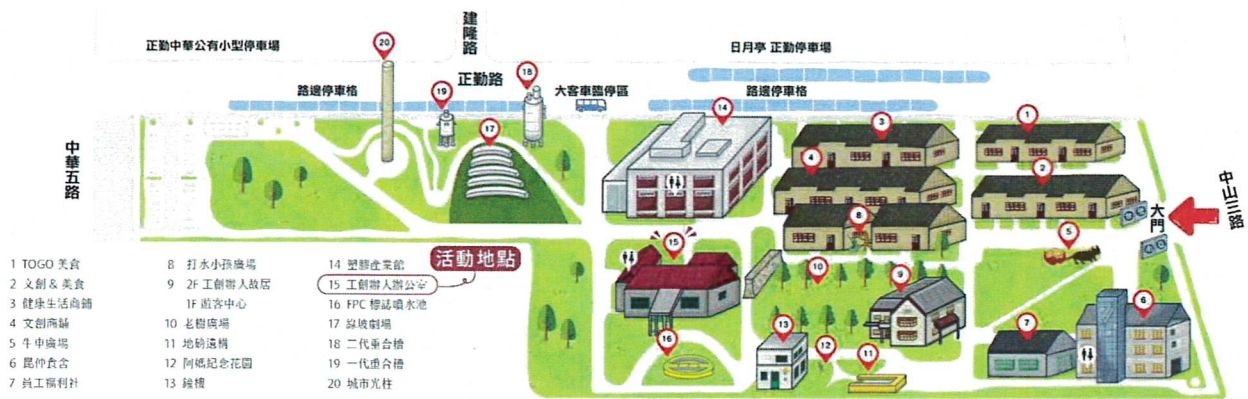

附件：「高雄市推動建築物設置太陽光電設施說明會」企劃書1份（隨文檢送及引入）

主旨：為本局訂於113年8月23日（星期五）舉辦「高雄市推動建築物設置太陽光電設施說明會」活動一案，敬邀貴單位參加與會並協助轉知，請查照。

說明：

- 一、本局推動「高雄淨零厝計畫」及「太陽光電計畫」喚起社會各界對建築環境的重視，打造屬於高雄在地的特色建築，透過宣導高雄厝設計、太陽光電和高雄厝智慧雲補助辦法及太陽光電設備認定申請程序所需文件和注意事項，使民眾能更進一步瞭解，藉以提升生活品質，爰舉辦本次說明會。
- 二、本活動相關資訊如下：
  - （一）活動時間：113年8月23日（星期五）下午14：00-16：30。
  - （二）活動地點：台塑王氏昆仲公園（王創辦人辦公室-高雄市前鎮區中山三路39號）。
  - （三）聯絡電話：07-336-8333#2134（太陽光電計畫-林小姐、陳小姐）。
  - （四）報名網址：太陽光電智慧建築（<https://solar.kcg.gov.tw/>）。

三、隨文檢送「高雄市推動建築物設置太陽光電設施說明會」活

➤ 說明會議程：

| 題目               | 時間                  | 講者                                     | 內容                          |
|------------------|---------------------|--|-----------------------------|
| 報到               | 14:00<br>/<br>14:30 | —                                      |                             |
| 主持人致詞            | 14:30<br>/<br>14:40 | 高雄市政府工務局 代表                            |                             |
| 太陽光電設備認定程序及注意事項  | 14:40<br>/<br>15:10 | 高雄市政府經濟發展局 代表                          | 說明太陽光電設備認定申請程序所需文件及注意事項     |
| 高雄淨零厝政策說明        | 15:10<br>/<br>15:40 | 高雄市政府工務局 代表                            | 說明高雄厝設計、智慧雲補助計畫及推動成果        |
| 休息時間             | 15:40<br>/<br>15:50 | 與會來賓、參加學員                              | 互動討論                        |
| 高雄市建築物設置太陽光電補助說明 | 15:50<br>/<br>16:10 | 高雄市政府工務局 代表                            | 說明高雄市建築物設置太陽光電發電系統補助辦法及案例分享 |
| 綜合討論及諮詢交流        | 16:10<br>/<br>16:30 | 綜合討論各項有關太陽光電法規、設置的疑問，並分享太陽光電建置執行實務相關經驗 |                             |

## ➤ 場地交通資訊

#### 一、汽車路線說明：

- ✧ 行駛國道 1 號下中立交交流道後，沿中正路至凱旋路口轉五福路直行，左轉民權一路，續延民權二路走，左轉中山三路，右轉正勤路，即可尋找鄰近停車場或路邊停車格，並步行至園區。
- ✧ 延台 17 線往北行駛，左轉正勤路，即可尋找鄰近停車場或路邊停車格，並步行至園區。